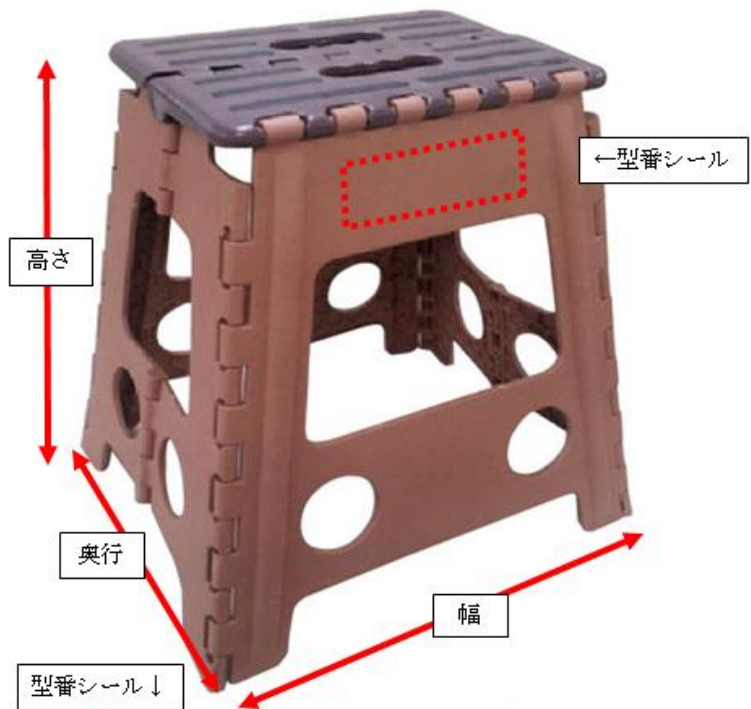

色   ブラウン ・ グリーン ・ ピンク
サイズ   M 高さ 39.0cm × 奥行 32.0cm × 幅 39.0cm
              S 高さ 22.0cm × 奥行 25.0cm × 幅 31.0cm

M ブラウンT-1090	S ブラウンT-1089A	M グリーン	S グリーン	M ピンク	S ピンク
4522831603299	4522831603305	4522831704231	4522831704224	4522831704255	4522831704248
PM KAR18-9292	PS KAR18-9308	GM KAR18-9315	GS KAR18-9322		
4522831389292	4522831389308	4522831389315	4522831389322		

【本件に関するお問い合わせ等】
コーナン商事株式会社
お客様サービス室
フリーダイヤル 0120-200-875

付時間(土日祝除く)
午前9時～午後5時

以上